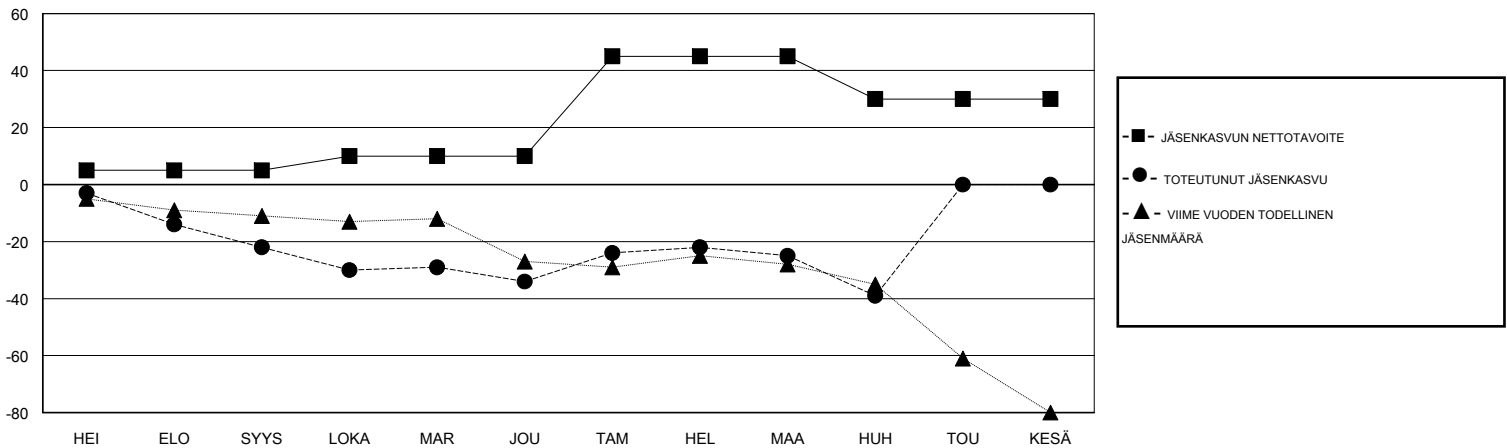

MONTHLY MEMBERSHIP PROGRESS REPORT

District 107 N

Results as of: 04/30/2019

GMT: ANTTI FORSELL

SIJAINI FINLAND

GMT VAALIPIIRI

Klubit				jäsentä			
TULOKSET 2018-2019				TULOKSET 2018-2019			
NELJÄNNES	UUDEN KLUBIN TAVOITE	UUDET KLUBIT	LOPETETUT KLUBIT	NELJÄNNES	JÄSENKASVUN NETTOTAVOITE	TOTEUTUNUT JÄSENKASVU	POISTETUT JÄSENET (mukaan lukien siirrot)
HEI/ELO/SYYS	0	0	0	HEI/ELO/SYYS	5	12	30
LOKA/MAR/JOU	0	0	0	LOKA/MAR/JOU	5	24	36
TAM/HEL/MAA	1	0	0	TAM/HEL/MAA	35	35	23
HUH/TOU/KESÄ	0	0	0	HUH/TOU/KESÄ	-15	5	19

TAVOITTEET JA UUDET KLUBIT, KUMULATIIVINEN

TAVOITTEET JA JÄSENET, KUMULATIIVINEN

LAKKAUTETUT KLUBIT: 0

ERONNEET JÄSENET

KUOLLUT	15
KLUBI LAKKAUTETTU	0
MUUT	93
YHTEENSÄ	108

39 CLUBS OF 75 LISÄNNYT YHDEN TAI USEAMMAN UUTTA JÄSENTÄ