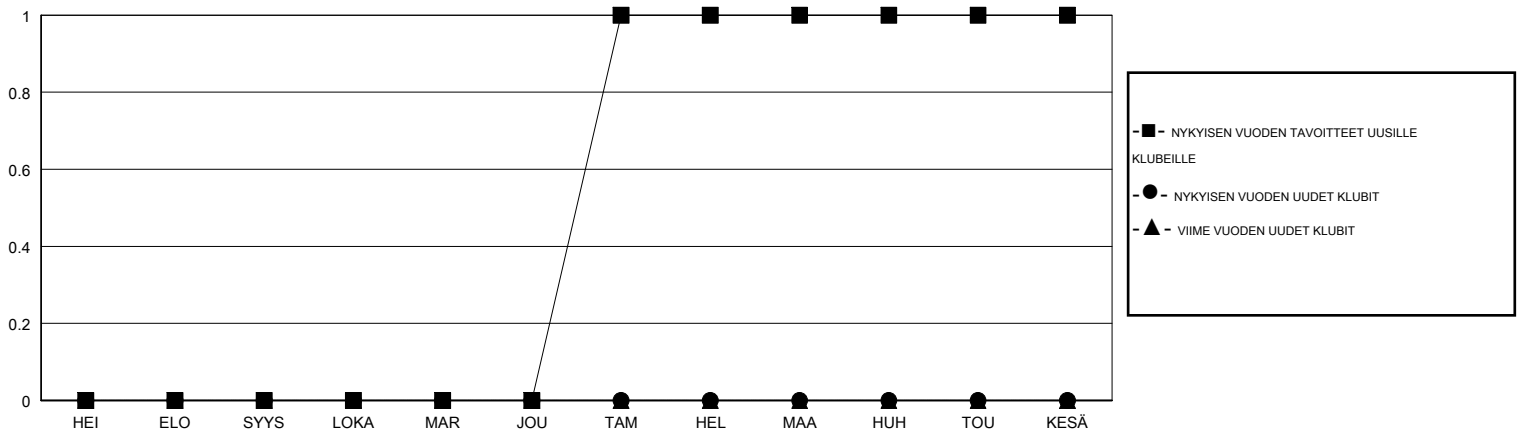

MONTHLY MEMBERSHIP PROGRESS REPORT

District 107 N

Results as of: 04/30/2019

GMT: ANTTI FORSELL

SIJAINI FINLAND

GMT VAALIPIIRI

Klubit				jäsentä			
TULOKSET 2018-2019				TULOKSET 2018-2019			
NELJÄNNES	UUDEN KLUBIN TAVOITE	UUDET KLUBIT	LOPETETUT KLUBIT	NELJÄNNES	JÄSENKASVUN NETTOTAVOITE	TOTEUTUNUT JÄSENKASVU	POISTETUT JÄSENET (mukaan lukien siirrot)
HEI/ELO/SYYS	0	0	0	HEI/ELO/SYYS	5	12	30
LOKA/MAR/JOU	0	0	0	LOKA/MAR/JOU	5	24	36
TAM/HEL/MAA	1	0	0	TAM/HEL/MAA	35	35	23
HUH/TOU/KESÄ	0	0	0	HUH/TOU/KESÄ	-15	5	19

TAVOITTEET JA UUDET KLUBIT, KUMULATIIVINEN

TAVOITTEET JA JÄSENET, KUMULATIIVINEN

LAKKAUTETUT KLUBIT: 0

ERONNEET JÄSENET

KUOLLUT	15
KLUBI LAKKAUTETTU	0
MUUT	93
YHTEENSÄ	108

39 CLUBS OF 75 LISÄNNYT YHDEN TAI USEAMMAN UUTTA JÄSENTÄ